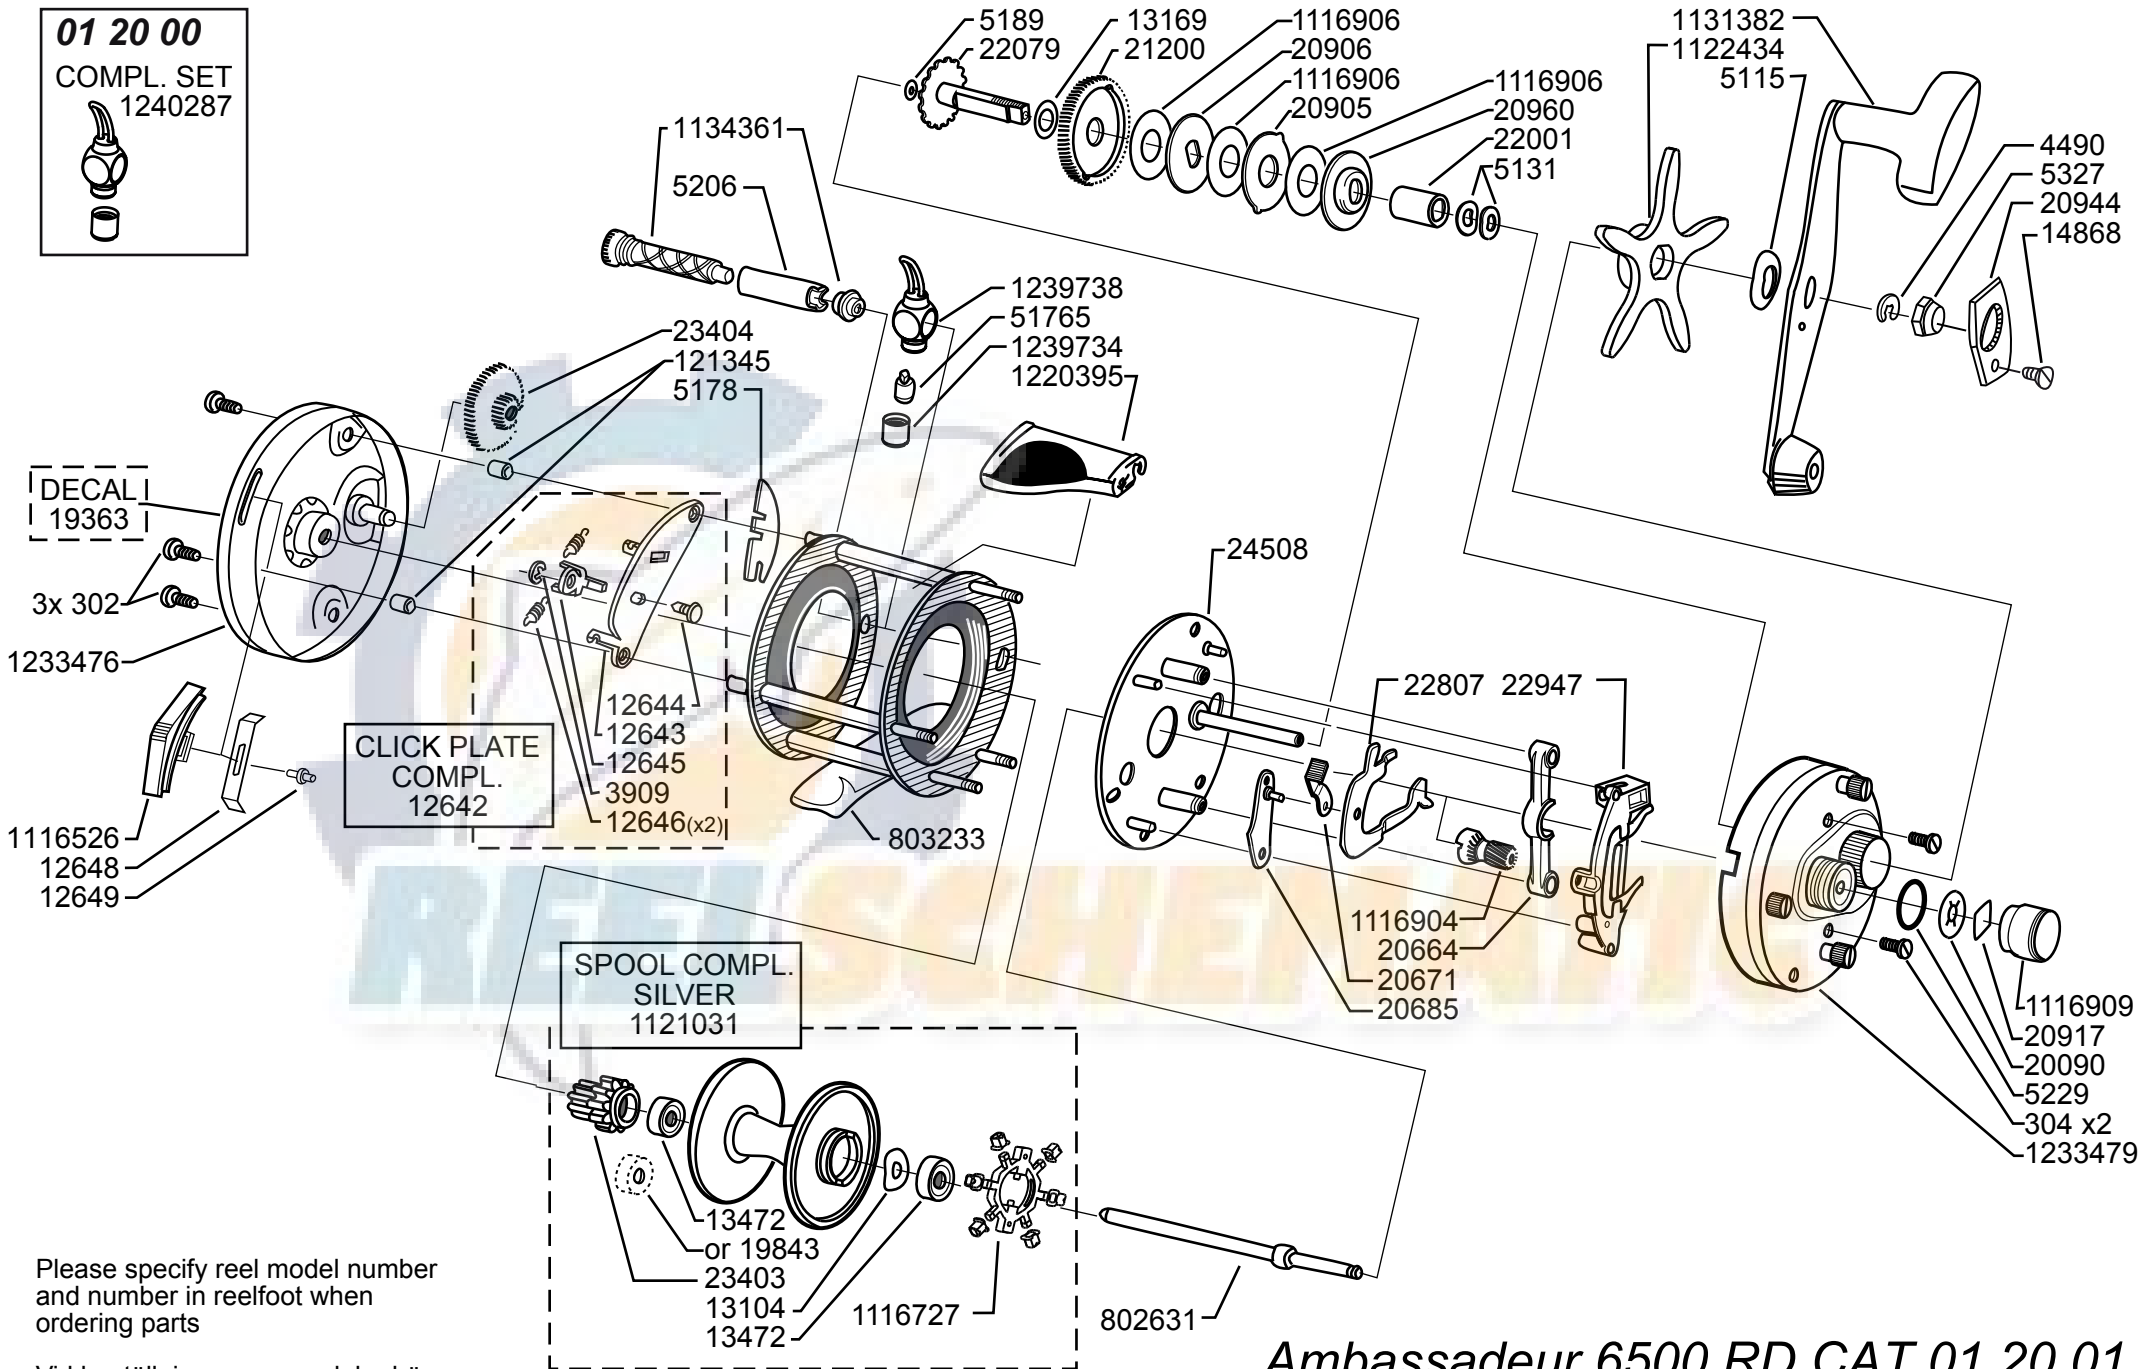

**01 20 00**

COMPL. SET  
1240287

Please specify reel model number and number in reelfoot when ordering parts

Vid beställning av reservdelar bör alltid rulltyp och nummerbeteckning under rullfoten anges

**Ambassadeur 6500 RD CAT 01 20 01**

1233542 Bordeaux / Silver

34-12819-1